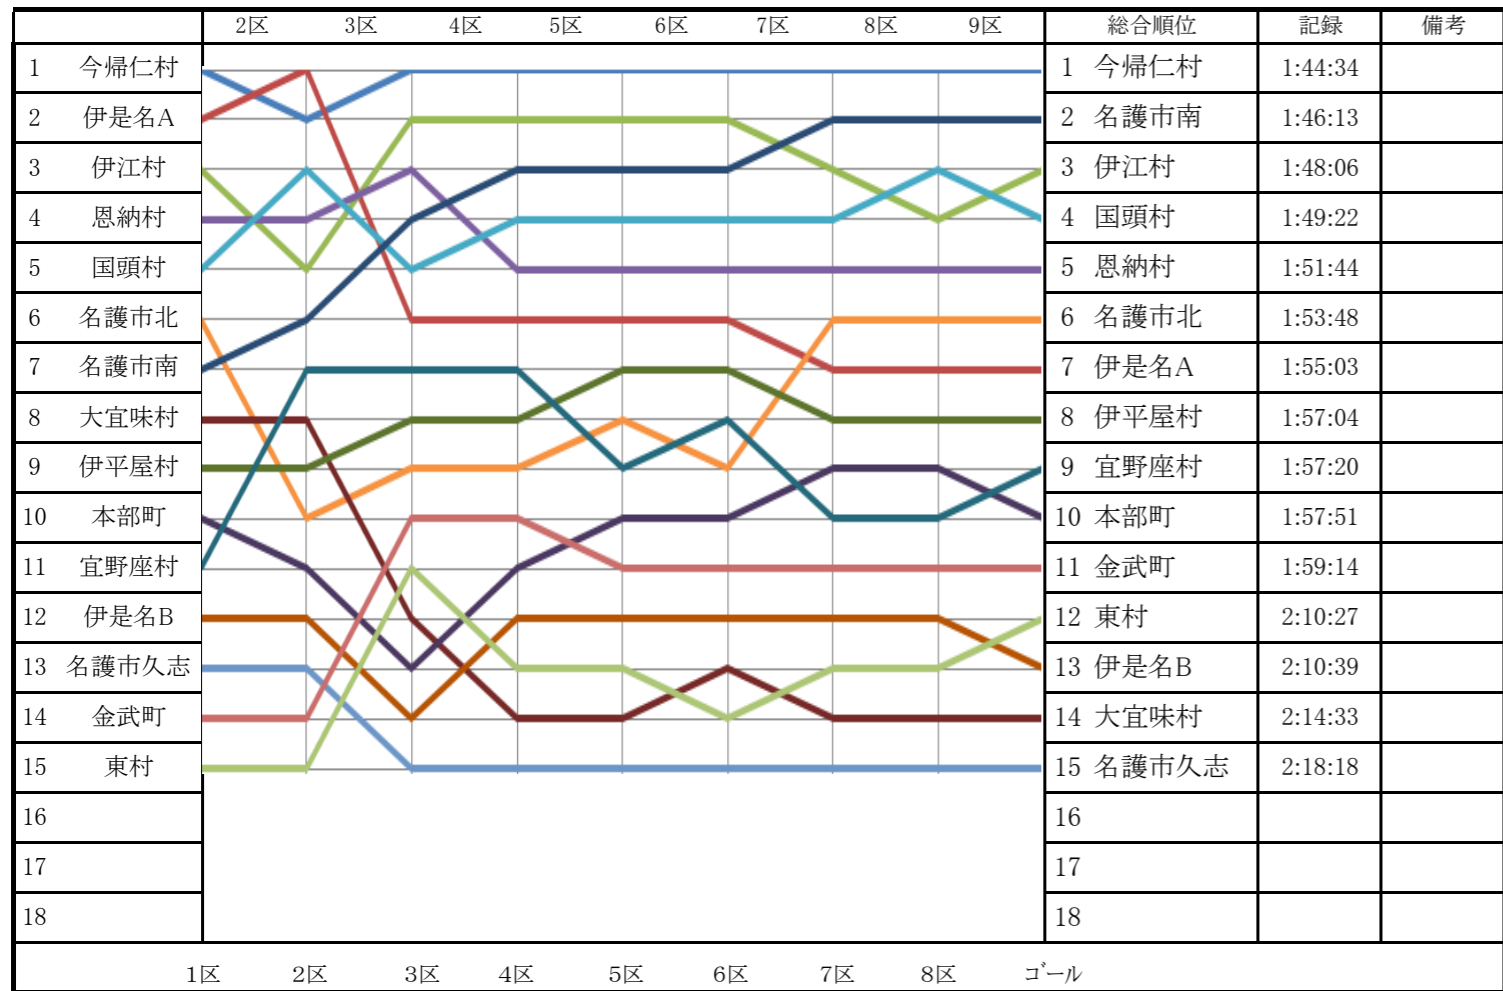

区間記録一覧(4位まで)

区	順位	氏名	(No)チーム名	記録
1区	1	玉城 洋一郎	(8) 今帰仁村	11:37
	2	名嘉 琢矢	(10) 伊是名A	11:40
	3	島袋 健太	(9) 伊江村	12:23
	4	金城 守	(6) 恩納村	12:26
2区	1	仲村 康司	(4) 宜野座村	03:19
	2	伊野波 理桜	(13) 名護市南	03:27
	3	金城 梨花	(1) 国頭村	03:29
	4	知花 百音	(2) 大宜味村	03:41
3区	1	森山 摩周	(8) 今帰仁村	17:41
	2	福島 孝介	(9) 伊江村	18:23
	3	宮平 健太郎	(6) 恩納村	18:40
	4	饒平名 寛弥	(13) 名護市南	18:44
4区	1	玉城 孝介	(12) 名護市北	09:33
	2	保坂 有紀	(9) 伊江村	09:37
	3	関口 海月	(7) 本部町	09:50
	4	森下 敦司	(13) 名護市南	09:52
5区	1	大城 大地	(8) 今帰仁村	13:48
	2	棚原 憲哉	(13) 名護市南	14:29
	3	嘉手納 丞平	(7) 本部町	14:42
	4	新城 龍太	(9) 伊江村	14:46
6区	1	黒田 凜	(13) 名護市南	05:49
	2	狩集 絵美	(9) 伊江村	06:03
	3	サハナ エリザベス ブラディ	(2) 大宜味村	06:08
	4	森岡 和香	(1) 国頭村	06:12
7区	1	吉村 瑞樹	(13) 名護市南	13:08
	2	新城 龍祐	(9) 伊江村	13:31
	3	當山 魁也	(8) 今帰仁村	13:43
	4	比嘉 剣児	(7) 本部町	14:48

躍進順位一覧(一は躍進)

順位	(No)チーム名	昨年度記録	今年度記録	躍進時間
1	(14) 名護市久志	3:40:46	2:18:18	-1:22:28
2	(9) 伊江村	3:02:44	1:48:06	-1:14:38
3	(3) 東村	3:21:11	2:10:27	-1:10:44
4	(6) 恩納村	2:58:39	1:51:44	-1:06:55
5	(10) 伊是名A	2:59:29	1:55:03	-1:04:26
6	(7) 本部町	3:01:47	1:57:51	-1:03:56
7	(2) 大宜味村	3:17:23	2:14:33	-1:02:50
8	(5) 金武町	3:01:12	1:59:14	-1:01:58
9	(11) 伊平屋村	2:58:20	1:57:04	-1:01:16
10	(13) 名護市南	2:47:08	1:46:13	-1:00:55
11	(4) 宜野座村	2:58:04	1:57:20	-1:00:44
12	(1) 国頭村	2:44:50	1:49:22	-0:55:28
13	(12) 名護市北	2:48:40	1:53:48	-0:54:52
14	(8) 今帰仁村	2:38:22	1:44:34	-0:53:48
15				
16				
17				